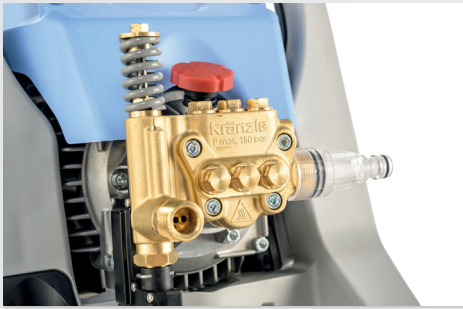

# RUNDUM-PAKET FÜR DEN HEIMGEBRAUCH

Der neue Quickly wurde speziell für den Einsatz zu Hause konzipiert und liefert überzeugende Ergebnisse in puncto Reinigungsleistung und Qualität. Mit einem Arbeitsdruck von 130 bar sind auch hartnäckige Verschmutzungen rund um Haus und Garten in kürzester Zeit Vergangenheit. Das intuitive Stecksystem D10 und der mitgelieferte Flächenreiniger Round Cleaner UFO sind weitere Pluspunkte des Quickly.

## TOTALSTOP SYSTEM

schaltet die Pumpe ab, wenn die Hochdruckpistole in Arbeitspausen nicht betätigt wird

## HOCHDRUCK-PUMPE

Der hochwertige Pumpenkopf aus geschmiedetem Sondermessing ist das Herzstück des Quickly und garantiert dank verschleißarmer Komponenten eine lange Lebensdauer und somit zuverlässige Reinigungsergebnisse.