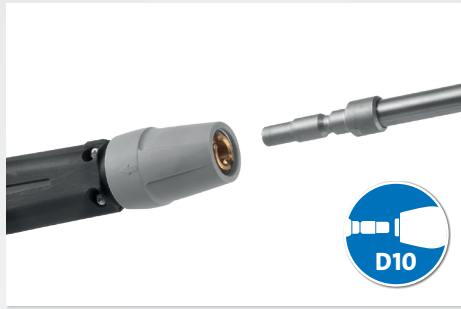

## ORDNUNGSSYSTEM

Mit dem durchdachten Ordnungssystem des Quickly stellen Zubehörsuche oder störende Schläuche und Kabel kein Problem mehr dar. Praktische Halterungen für das Stromkabel, die Reinigungslanzen und den Hochdruckschlauch halten diese immer ordentlich an Ort und Stelle.

## HOCHDRUCK-PUMPE

Der hochwertige Pumpenkopf aus geschmiedetem Sondermessing ist das Herzstück des Quickly und garantiert dank verschleißarmer Komponenten eine lange Lebensdauer und somit zuverlässige Reinigungsergebnisse.