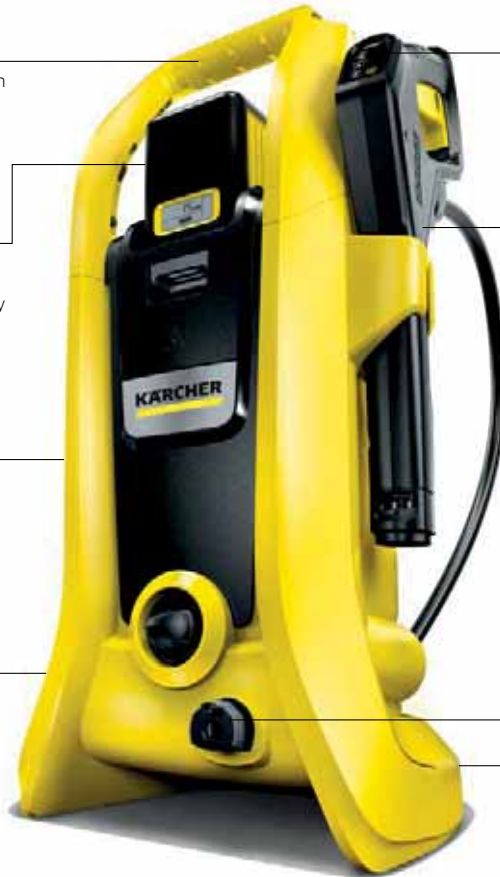

Ansaugfähig

Kompatibel mit dem Kärcher Ansaugschlauch – für eine vom Wasseranschluss unabhängige Reinigung.