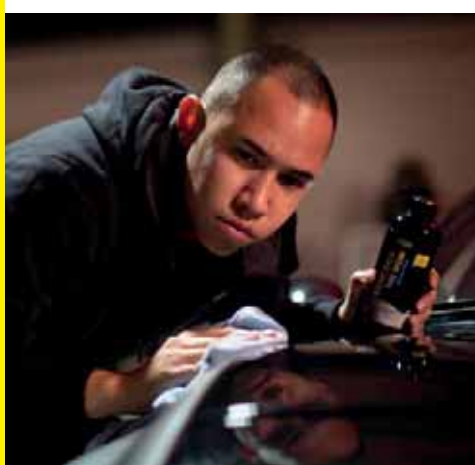

INHALT

- 6 Kärcher Akkuplattform
- 18 Kärcher Smart Line
- 22 Indoor-Produkte
- 112 Outdoor-Produkte