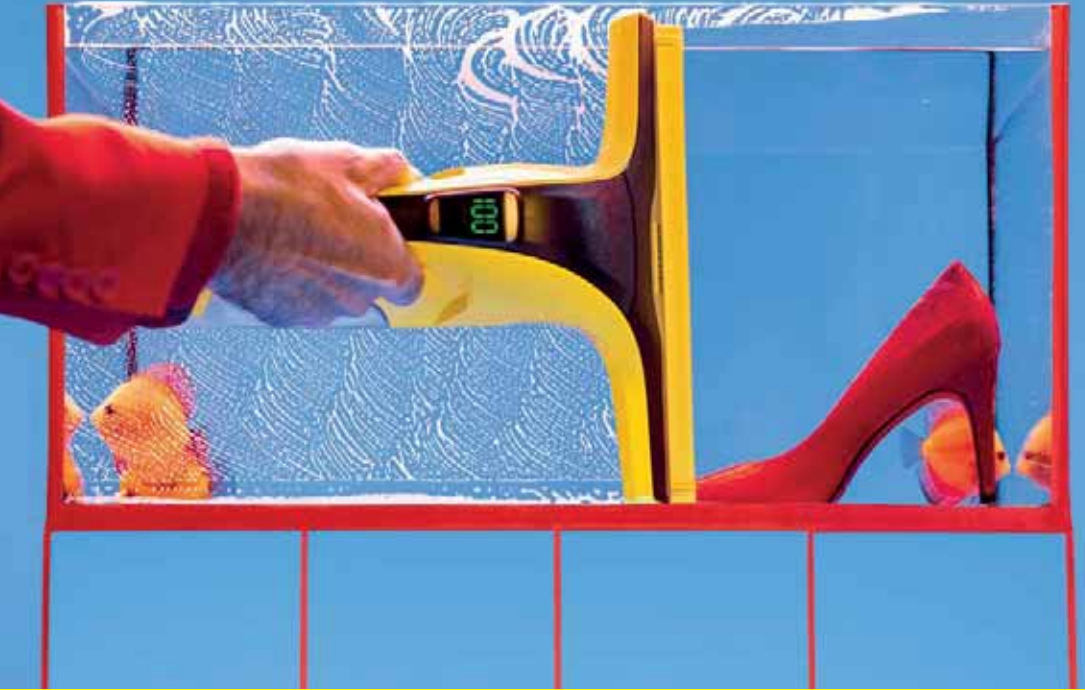

GLAS? KLAR!

#BringBackTheWOW.

› Geniales Teil! So macht Fensterputzen richtig Spaß. Und auch meine Duschwände werden damit schön sauber. Unkompliziert und super schnell - so mag ich das! ‹

Super einfach.

Und super sauber auch. Die handlichen Akku-Fenstersauger von Kärcher haben das Fensterputzen revolutioniert und sorgen für echten Durchblick. Das Prinzip ist dabei ganz einfach: Bei der Vorreinigung - je nach Set mit Sprühflasche und Mikrofaser-Wischbezug oder vibrierendem Akku-Wischer wird der Schmutz zunächst einmal gründlich gelöst.

Super schnell.

Und schon tritt der Sauger in Aktion und saugt das Schmutzwassergemisch einfach schnell und restlos ab. Bis auf den letzten Tropfen. Bis zum Fensterrand. Ohne zu kleckern und ohne zu tropfen. Ein revolutionäres Prinzip, das übrigens auch auf Fliesen und auf allen glatten Oberflächen im Haushalt bestens funktioniert. Streifenfrei und ohne nachzuwischen.