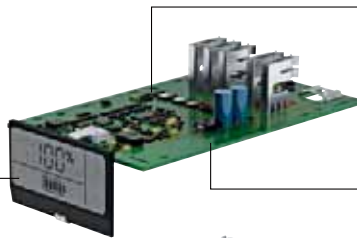

**NUR BEI
KÄRCHER**

**NUR BEI
KÄRCHER**

**LCD-Display mit
Real Time Technology**

Das integrierte LCD-Display zeigt entweder den Ladezustand, die Restlaufzeit oder die Restladezeit an.

**Automatischer
Lagermodus**