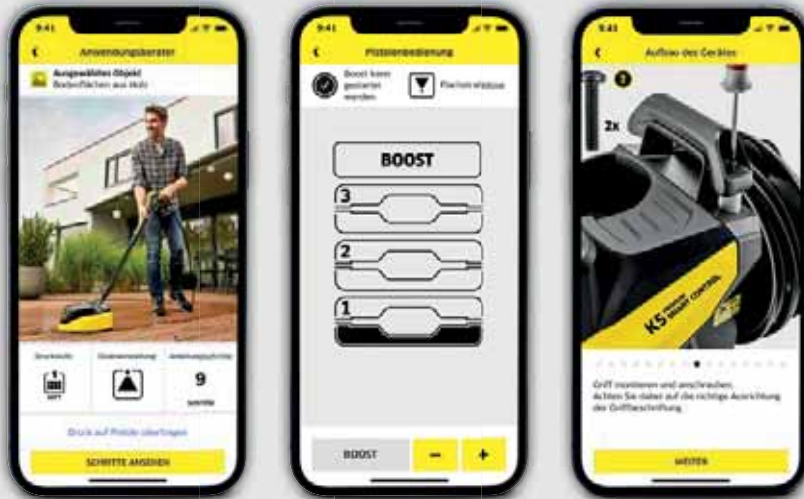

Smart steuern.

Wenn dein Zuhause immer smarter wird, dann sollte es auch deine Reinigung werden. Die Kärcher Home & Garden App, die du schon jetzt mit einer Reihe unserer Produkte nutzen kannst, hilft dir dabei. Mit ihr kannst du ganz unterschiedliche Geräte einfach per Smartphone steuern, bekommst Status-Updates und hast Zugriff auf clevere Services. Aber das ist noch längst nicht alles: In der App steckt auch unser geballtes Expertenwissen, das dich dabei unterstützt, in jeder Situation optimale Reinigungsergebnisse zu erzielen. Ganz schön smart, oder?

DIE „ALLES ERLEDIGT“-APP.

Terrasse reinigen, Auto sauber machen – mit der Kärcher Home & Garden App wird das alles einfacher. Damit steuerst du nicht nur deine smarten Helfer, die App hilft dir auch Schritt für Schritt bei der Inbetriebnahme neuer Geräte und gibt dir Zugriff auf viele extra Services. Bei Hochdruckreinigern mit Smart Control zeigt dir beispielsweise der Kärcher Anwendungsberater, wie du unfreiwillige Schäden vermeidest und deinen Lieblingsstücken ebenso schonend wie effektiv das WOW zurückgibst.

Mit der Kärcher Home & Garden App steuerst du alle smarten Geräte in deinem Zuhause. Kostenlos zum Download im App Store und bei Google Play.

VORTEILE, DIE DEN UNTERSCHIED MACHEN.

- Geräte per Smartphone steuern.
- Antworten zu smarten Geräten wie den Power und Smart Control-Hochdruckreinigern.
- Schonender und effizienter reinigen.
- Anwendungsfehler und unbeabsichtigte Schäden vermeiden.
- Zubehöre und Reinigungsmittel direkt per App bestellen.
- Statistiken für einen genauen Einblick in die Gerätenutzung.

#BringBackTheWOW.

1

2

1

Kärcher Smart Line

Die App hilft dir dabei, schneller zu einem besseren Reinigungsergebnis zu kommen.

2

Smart Control