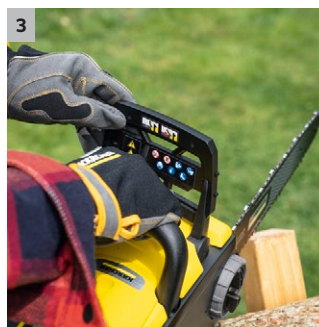

## CNS 36-35 Battery

Mit schneller Kettengeschwindigkeit und breiter Schwertlänge: Die Akku-Kettensäge CNS 36-35 Battery eignet sich perfekt für die anspruchsvolle Baumpflege.

### 1 Werkzeuglose Kettenspannung

- Müheloses Spannen der Kette per Drehknopf.

### 2 Automatische Kettenschmierung

- Für einen wartungsarmen Einsatz der Akku-Kettensäge.

### 4 Krallenanschlag

- Sichere Führung und präzise Schnitte durch Fixieren der Kettensäge am Schnittgut.