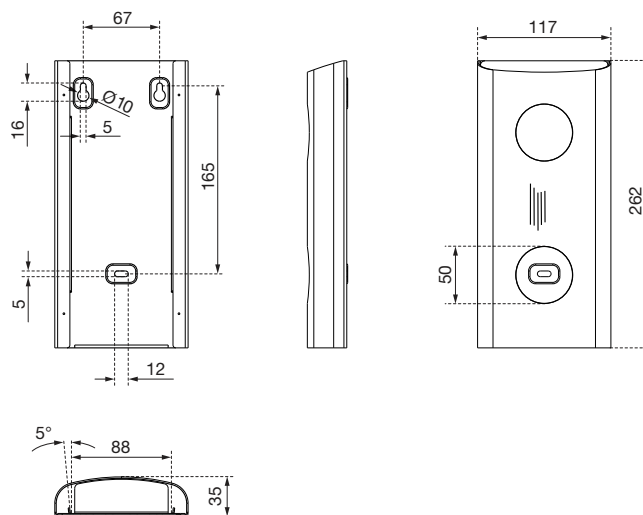

### AUSSCHREIBUNGSTEXT

Hygienebeutelspender für ca. 25 einzelne Hygienebeutel aus Papier oder zwei Nachfüllkartons mit ca. 25-30 Hygienebeuteln aus Kunststoff, Edelstahl gebürstet, Drei-Punkt-Befestigung, inklusive Befestigungsmaterial, für Aufputzmontage

### ABMESSUNGEN

H x B x T 262 x 117 x 35 mm  
Gewicht 0,6 kg  
für bis zu 25 einzelne Papierbeutel (Beutelmaße: ca. 250-300 x 125 mm)  
für bis zu je 30 Beutel in 2 Nachfüllkartons (Kartonmaße ca. 88x126x21 mm)

### MONTAGETIPP

Der von Damen bevorzugte Montageplatz liegt vom WC-Sitz aus gesehen links, etwa auf Kniehöhe und sollte von der Benutzerin mit beiden Händen leicht erreichbar sein. Der Abstand vom Boden zur Unterkante des Behälters sollte mindestens 15 cm betragen um die Bodenreinigung nicht zu behindern.