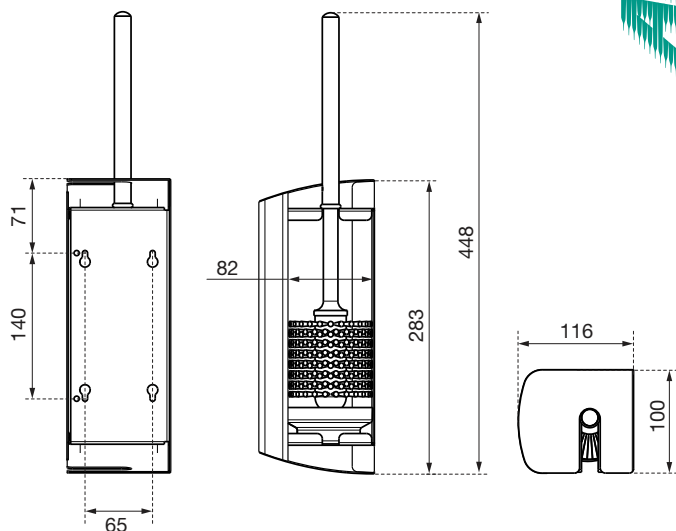

Ein Unternehmen der
Wolf-Gruppe

AIR-WOLF

AUSSCHREIBUNGSTEXT

WC-Bürstenhalter mit geschlossener Front, auf einer Seite zur Bürstenentnahme geöffnet, bestehend aus Wandhalterung und Abdeckhaube, durch vertikale Drehung so montierbar, dass die Sichtseite geschlossen ist, Innenschale zur Reinigung herausnehmbar, Edelstahl gebürstet, austauschbarer Bürstenkopf aus schwarzem Kunststoff, Bürstengriff Edelstahl seidenmatt gebürstet, Vier-Punkt-Befestigung, inklusive Befestigungsmaterial, für Aufputzmontage

ABMESSUNGEN

H x B x T	283 x 100 x 116 mm (ohne Griff)
H x B x T	448 x 100 x 116 mm (mit Griff)
Gewicht	1,3 kg

EINSATZGEBIETE

Universell einsetzbar, auch in öffentlichen, stark frequentierten und vandalismusgefährdeten Bereichen: Flughäfen, Stadien, Veranstaltungshallen, Gastronomie, Universitäten, Diskotheken, Kommunalbauten, Ladengeschäfte, Kanzleien, Büros, Theater, Kinos, Hotels, Wellness etc.