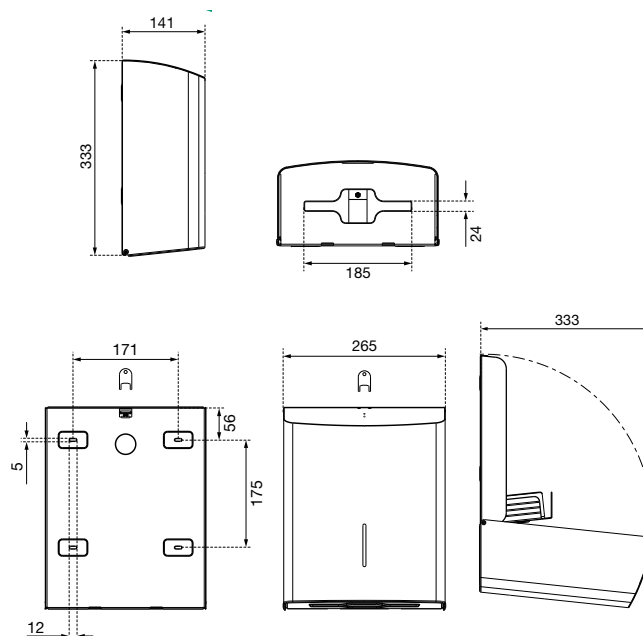

ART. 60-111

PAPIERTUCHSPENDER

SERIE ALPHA

AIR-WOLF GmbH
Waschraum- und Hygienetechnik
Unterhachinger Strasse 75
D-81737 München

Telefon +49 (89) 420790-10
Telefax +49 (89) 420790-70
air-wolf@air-wolf.de
www.air-wolf.de

Ein Unternehmen der
Wolf-Gruppe

AIR-WOLF

AUSSCHREIBUNGSTEXT

Papierhandtuchspender für bis zu 600 Falthandtücher, frei befüllbar mit handelsüblichen Falthandtüchern in C- oder V-Faltung, Edelstahl gebürstet, mit Einheitsschloss, Anti-Stau-Vorrichtung und Sichtfenster zur Füllstandskontrolle, Befüllung von vorne durch Herabklappen des Gehäuses, Oberseite gegen das Ablegen von Abfall gerundet, Vier-Punkt-Befestigung, inklusive Befestigungsmaterial und Schlüssel, für Aufputzmontage

ABMESSUNGEN

H x B x T 333 x 265 x 141 mm
Gewicht 3,30 kg

EINSATZGEBIETE

Universell einsetzbar, auch in öffentlichen, stark frequentierten und vandalismusgefährdeten Bereichen: Flughäfen, Stadien, Veranstaltungshallen, Gastronomie, Universitäten, Diskotheken, Kommunalbauten, Ladengeschäfte, Kanzleien, Büros, Theater, Kinos, Hotels, Wellness etc.

MONTAGETIPP

Menschen haben es oft eilig und vermeiden Umwege. Installieren Sie also Papierhandtuchspender und dazugehörige Abfallbehälter möglichst übereinander und auf dem direkten Weg zwischen Waschtisch und Ausgang.

ALTERNATIVE OBERFLÄCHENAUSFÜHRUNGEN

AIR-WOLF Papierhandtuchspender
Edelstahl mattschwarz beschichtet, Art. 60-110

AIR-WOLF Papierhandtuchspender
Edelstahl weiß beschichtet, Art. 60-112

OPTIONAL - PASSENDE PAPIERHANDTÜCHER

Passende Papierhandtücher mit C- oder Z-Faltung finden Sie in unserem aktuellen Katalog mit den derzeit gültigen Preisen sowie auf unserer Homepage www.air-wolf.de