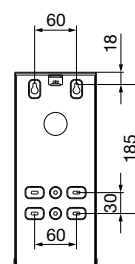

Ein Unternehmen der
Wolf-Gruppe

AIR-WOLF

AUSSCHREIBUNGSTEXT

Toilettenpapierspender für 2 Haushaltsrollen, Edelstahl gebürstet, mit seitlichen Schlitten zur Füllstandskontrolle und Nachführung der nächsten Rolle, Befüllung von vorne durch Herabklappen der Front, integrierte Haltespange für die zweite Rolle während des Abrollens der ersten Rolle, leere Papphülsen werden unten aus dem Spender entnommen, abgerundete Oberseite gegen das Ablegen von Abfall, mit Einheitsschloss, Vier-Punkt-Befestigung, inklusive Befestigungsmaterial und Schlüssel, für Aufputzmontage

ABMESSUNGEN

H x B x T	277 x 117 x 130 mm
Rollendurchmesser	max. 110 mm
Gewicht	1,70 kg

EINSATZGEBIETE

Universell einsetzbar, auch in öffentlichen, stark frequentierten und vandalismusgefährdeten Bereichen: Flughäfen, Stadien, Veranstaltungshallen, Gastronomie, Universitäten, Diskotheken, Kommunalbauten, Ladengeschäfte, Kanzleien, Büros, Theater, Kinos, Hotels, Wellness etc.

MONTAGETIPP

WC-Papierspender sollten vom WC-Sitz aus gesehen bevorzugt rechts montiert werden. Er sollte sitzend mit beiden Armen bequem erreichbar sein. Untersuchungen haben gezeigt, daß der Papierverbrauch deutlich sinkt, je tiefer der Spender an der Wand befestigt wird.