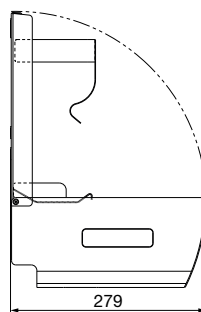

ART. 60-101

WC-PAPIERSPENDER, 2 HAUSHALTSROLLEN

SERIE ALPHA

AIR-WOLF GmbH
Waschraum- und Hygienetechnik
Unterhachinger Strasse 75
D-81737 München

Telefon +49 (89) 420790-10
Telefax +49 (89) 420790-70
air-wolf@air-wolf.de
www.air-wolf.de

Ein Unternehmen der
Wolf-Gruppe

AIR-WOLF