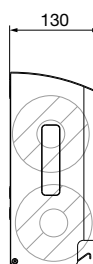

Ein Unternehmen der
Wolf-Gruppe

AIR-WOLF

AUSSCHREIBUNGSTEXT

Toilettenpapierspender für 2 Haushaltsrollen, Edelstahl gebürstet, mit seitlichen Schlitten zur Füllstandskontrolle und Nachführung der nächsten Rolle, Befüllung von vorne durch Herabklappen der Front, integrierte Haltespange für die zweite Rolle während des Abrollens der ersten Rolle, leere Papphülsen werden unten aus dem Spender entnommen, abgerundete Oberseite gegen das Ablegen von Abfall, mit Einheitsschloss, Vier-Punkt-Befestigung, inklusive Befestigungsmaterial und Schlüssel, für Aufputzmontage

ABMESSUNGEN

H x B x T	277 x 117 x 130 mm
Rollendurchmesser	max. 110 mm
Gewicht	1,70 kg

EINSATZGEBIETE

Universell einsetzbar, auch in öffentlichen, stark frequentierten und vandalismusgefährdeten Bereichen: Flughäfen, Stadien, Veranstaltungshallen, Gastronomie, Universitäten, Diskotheken, Kommunalbauten, Ladengeschäfte, Kanzleien, Büros, Theater, Kinos, Hotels, Wellness etc.

MONTAGETIPP

WC-Papierspender sollten vom WC-Sitz aus gesehen bevorzugt rechts montiert werden. Er sollte sitzend mit beiden Armen bequem erreichbar sein. Untersuchungen haben gezeigt, daß der Papierverbrauch deutlich sinkt, je tiefer der Spender an der Wand befestigt wird.