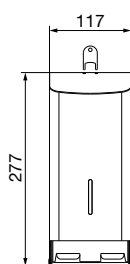

ART. 60-101

WC-PAPIERSPENDER, 2 HAUSHALTSROLLEN

SERIE ALPHA

AIR-WOLF GmbH
Waschraum- und Hygienetechnik
Unterhachinger Strasse 75
D-81737 München

Telefon +49 (89) 420790-10
Telefax +49 (89) 420790-70
air-wolf@air-wolf.de
www.air-wolf.de

Ein Unternehmen der
Wolf-Gruppe

AIR-WOLF