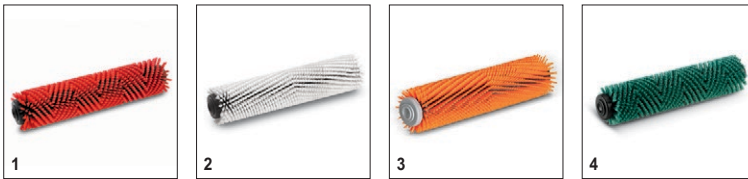

Zubehör für BR 35/12 C Bp Pack 1.783-450.0

KÄRCHER

		Bestell-Nr.	Härte / Bürstentyp	Länge	Farbe	Anzahl	Preis	Beschreibung	
Walzenbürsten									
Walzenbürste, mittel	1	4.037-031.0	mittel	350 mm	rot	1 Stück		Walzenbürste, mittelhart, rot. Länge: 350 mm. Mit verschleißfestem Sternmitnehmer. Für alle gängigen Reinigungsaufgaben. Borsten: Polypropylen, 0,4 mm dick, 20 mm lang.	☒
Walzenbürste, weich	2	4.037-036.0	sehr weich	350 mm	weiß	1 Stück		Walzenbürste, sehr weich, weiß. Länge: 350 mm. Mit verschleißfestem Sternmitnehmer. Zur Reinigung empfindlicher Böden und zum Polieren. Borsten: Polyamid, 0,3 mm dick, 20 mm lang.	☐
Walzenbürste, hoch-tief	3	4.037-037.0	hoch-tief	350 mm	orange	1 Stück		Walzenbürste, hoch-tief, mittelhart, orange. Länge: 350 mm. Mit verschleißfestem Sternmitnehmer. Für stark strukturierte Böden und bei tieferen Fugen. Borsten: Polyamid, 0,6 mm dick, 15-20 mm lang.	☐
Walzenbürste, hart	4	4.037-038.0	hart	350 mm	grün	1 Stück		Walzenbürste, hart, grün. Länge: 350 mm. Verschleißfester Sternmitnehmer. Für stark verschmutzte Böden und zur Grundreinigung. Borsten: Polyamid mit Siliziumkarbid, 0,6 mm dick, 20 mm lang.	☐

■ Im Lieferumfang enthalten. □ Mögliches Zubehör.