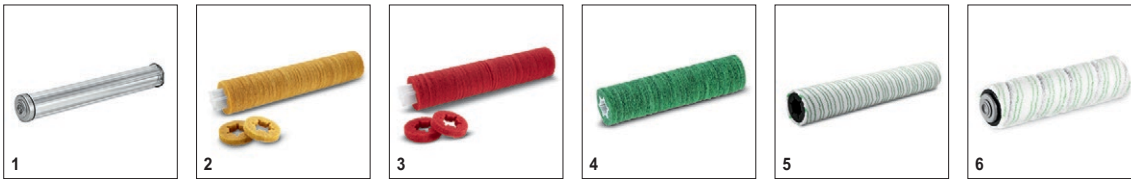

Zubehör für BR 35/12 C Bp Pack 1.783-450.0

		Bestell-Nr.	Härte / Bürs- tentyp	Länge	Durch- messer	Farbe	Preis	Beschreibung	
Padwalzenwelle									
Padwalzenwelle	1	4.762-009.0		350 mm				Padwalzen-Welle aus Aluminium. Zur Aufnahme der Walzenpads oder Mikrofaserwalzen. 350 mm lang.	☐
Walzenpads									
Walzenpad auf Hülse, weich	2	6.369-053.0	weich	350 mm	96 mm	gelb			☐
Walzenpad auf Hülse, mittel	3	6.369-047.0	mittel	350 mm	96 mm	rot			☐
Walzenpad auf Hülse, hart	4	6.369-052.0	hart	350 mm	96 mm	grün			☐
Mikrofaserwalze									
Mikrofaserwalze	5	4.037-040.0	Mikrofaser	350 mm	96 mm	hellgrün			☐
	6	4.037-066.0	Mikrofaser	350 mm	96 mm	hellgrün			☐

■ Im Lieferumfang enthalten. □ Mögliches Zubehör.