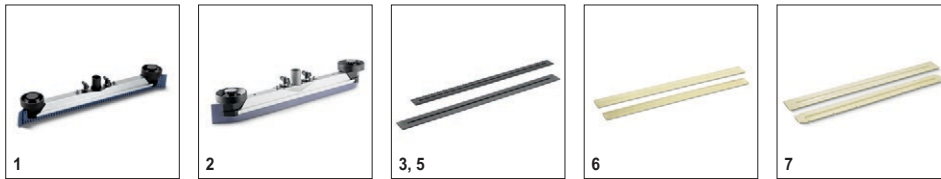

Zubehör für BR 40/25 C Bp Pack 1.515-304.0

		Bestell-Nr.	Länge	Farbe	Anzahl	Preis	Beschreibung	
Saugbalken komplett								
Saugbalken, gerade	1	4.777-400.0	770 mm	blau	1 Stück		Gerade, ohne Stützrollen. Sauglippen aus weichem Naturkautschuk.	☐
Saugbalken	2	4.777-407.0	770 mm	transparent	1 Stück		Gerade, ohne Stützrollen. Sauglippen aus ölfestem und transparentem Polyurethan.	☐
Sauglippen für Saugbalken								
Sauglippe aus Naturkautschuk	3	6.273-253.0	790 mm	blau	2-teilig		Geriffelt, Standard, Naturkautschuk.	☐
Sauglippen	4	6.273-353.0	790 mm	blau	2-teilig			☐
Sauglippe ölfest, geriffelt	5	6.273-254.0	790 mm	transparent	2-teilig		Geriffelt, ölfest, Polyurethan.	☐
Sauglippen	6	6.273-354.0	790 mm	transparent	2-teilig			☐
	7	6.273-262.0	790 mm	transparent	2-teilig		Geschlitzt, ölfest, aus Polyurethan, für empfindliche Böden.	☐
Saugbalken und Sauglippen								
ABS Rollen Saugbalken	8	2.640-023.0			1 Stück		Die Rollen verhindern das Festsaugen des Saugbalkens auf sehr glatten Böden.	☐

■ Im Lieferumfang enthalten. □ Mögliches Zubehör.