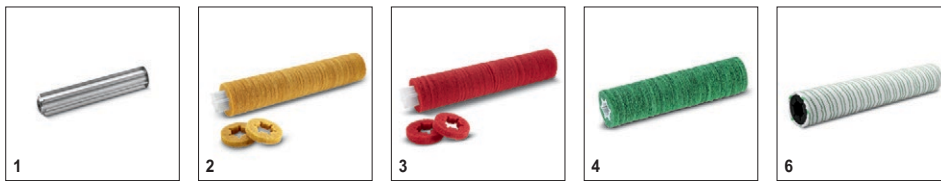

■ Im Lieferumfang enthalten. □ Mögliches Zubehör.

Zubehör für BR 40/25 C Bp Pack 1.515-304.0

		Bestell-Nr.	Härte / Bürstentyp	Länge	Durchmesser	Farbe	Preis	Beschreibung	
Padwalzenwelle									
Padwalzenwelle	1	4.762-228.0		400 mm				Padwalzen-Welle aus Aluminium. Zur Aufnahme der Walzenpads oder Mikrofaserwalzen. 400 mm lang.	<input type="checkbox"/>
Walzenpads									
Walzenpad auf Hülse, weich	2	6.369-724.0	weich	400 mm	96 mm	gelb			<input type="checkbox"/>
Walzenpad auf Hülse, mittel	3	6.369-726.0	mittel	400 mm	96 mm	rot			<input type="checkbox"/>
Walzenpad auf Hülse, hart	4	6.369-725.0	hart	400 mm	96 mm	grün			<input type="checkbox"/>
Entschichtungswalze	5	8.635-691.0		400 mm		braun			<input type="checkbox"/>
Mikrofaserwalze									
Mikrofaserwalze	6	4.114-004.0	Mikrofaser	400 mm	96 mm	hellgrün		Mikrofaserwalze, 400 mm lang. Vereint die hervorragende Reinigungskraft der Mikrofaser mit den Vorteilen der Walzentechnik. Ideal zur Reinigung von Feinsteinzeugfliesen.	<input type="checkbox"/>