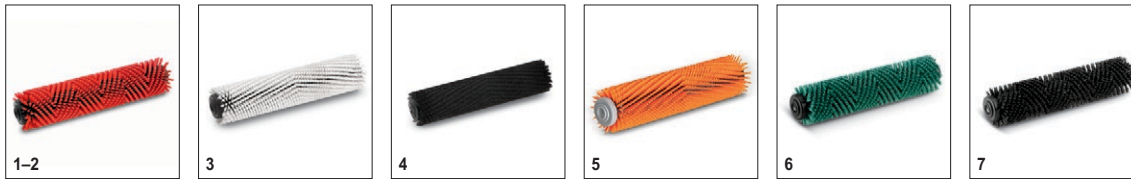

Zubehör für BR 40/25 C Bp Pack 1.515-304.0

		Bestell-Nr.	Härte / Bürstentyp	Länge	Farbe	Anzahl	Preis	Beschreibung	
Walzenbürsten									
Walzenbürste, mittel	1	4.762-458.0	mittel	400 mm	rot	1 Stück		Walzenbürste, mittelhart, rot. Länge: 400 mm. Mit verschleißfestem Sternmitnehmer. Für alle gängigen Reinigungsaufgaben. Borsten: Polypropylen, 0,4 mm dick, 20 mm lang.	■
	2	4.762-003.0	mittel	400 mm	rot	1 Stück			■
Walzenbürste, sehr weich	3	4.762-250.0	sehr weich	400 mm	weiß	1 Stück		Walzenbürste, sehr weich, weiß. Länge: 400 mm. Mit verschleißfestem Sternmitnehmer. Zur Reinigung empfindlicher Böden und zum Polieren. Borsten: Polyamid, 0,3 mm dick, 20 mm lang.	□
Walzenbürste, weich	4	4.762-274.0	weich	400 mm	natur	1 Stück		Sehr weich, aus Rosshaar, perfekt zum Cleanern und Polieren.	□
Walzenbürste, hoch-tief	5	4.762-251.0	hoch-tief	400 mm	orange	1 Stück		Walzenbürste, hoch-tief, mittelhart, orange. Länge: 400 mm. Mit verschleißfestem Sternmitnehmer. Für stark strukturierte Böden und bei tieferen Fugen. Borsten: Polyamid, 0,6 mm dick, 15-20 mm lang.	□
Walzenbürste, hart	6	4.762-252.0	hart	400 mm	grün	1 Stück		Walzenbürste, hart, grün. Länge: 400 mm. Verschleißfester Sternmitnehmer. Für stark verschmutzte Böden und zur Grundreinigung. Borsten: Polyamid mit Siliziumkarbid, 0,6 mm dick, 20 mm lang.	□
Walzenbürste, sehr hart	7	4.762-481.0	sehr hart	400 mm	schwarz	1 Stück		Sehr hart, für extreme Verschmutzungen und zur Grundreinigung; nur für unempfindliche Böden.	□

■ Im Lieferumfang enthalten. □ Mögliches Zubehör.